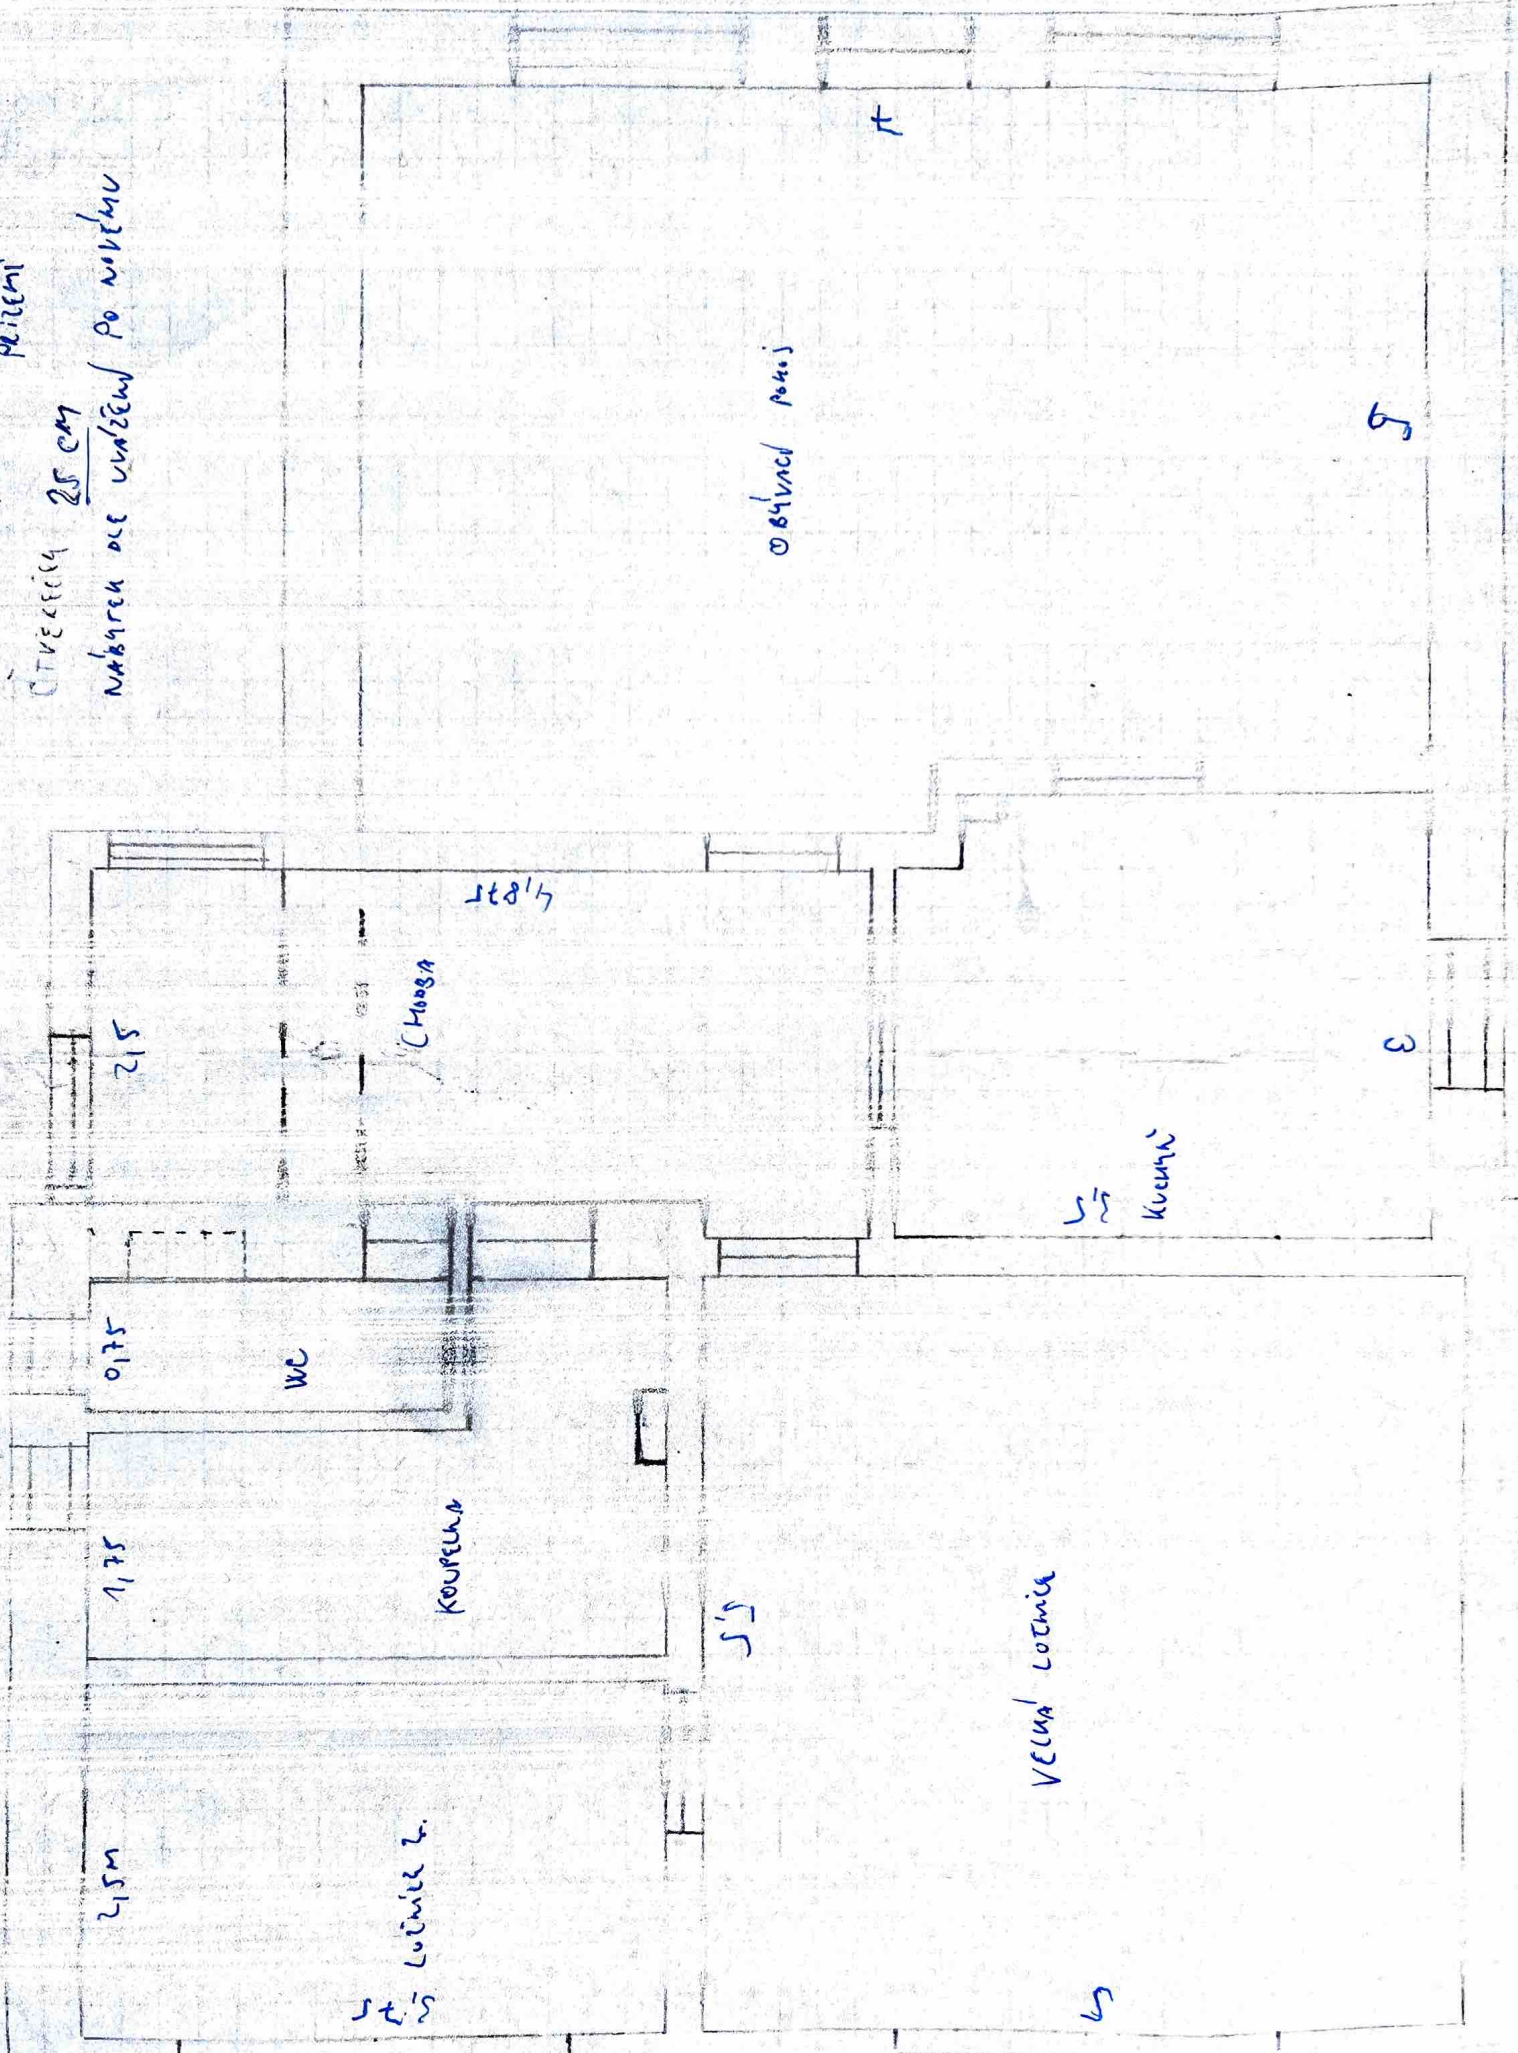

TERASA

prizemí  
čtvereček 25 cm  
nábytek dle uvážení po nověmu

2,15

4,875

CHODBA

0,75

WC

1,75

KOUPELNA

2,5m

5,25  
LOŽNICE 2.

5,5

VELKÁ LOŽNICE

5,5

KUCHYŇ

3